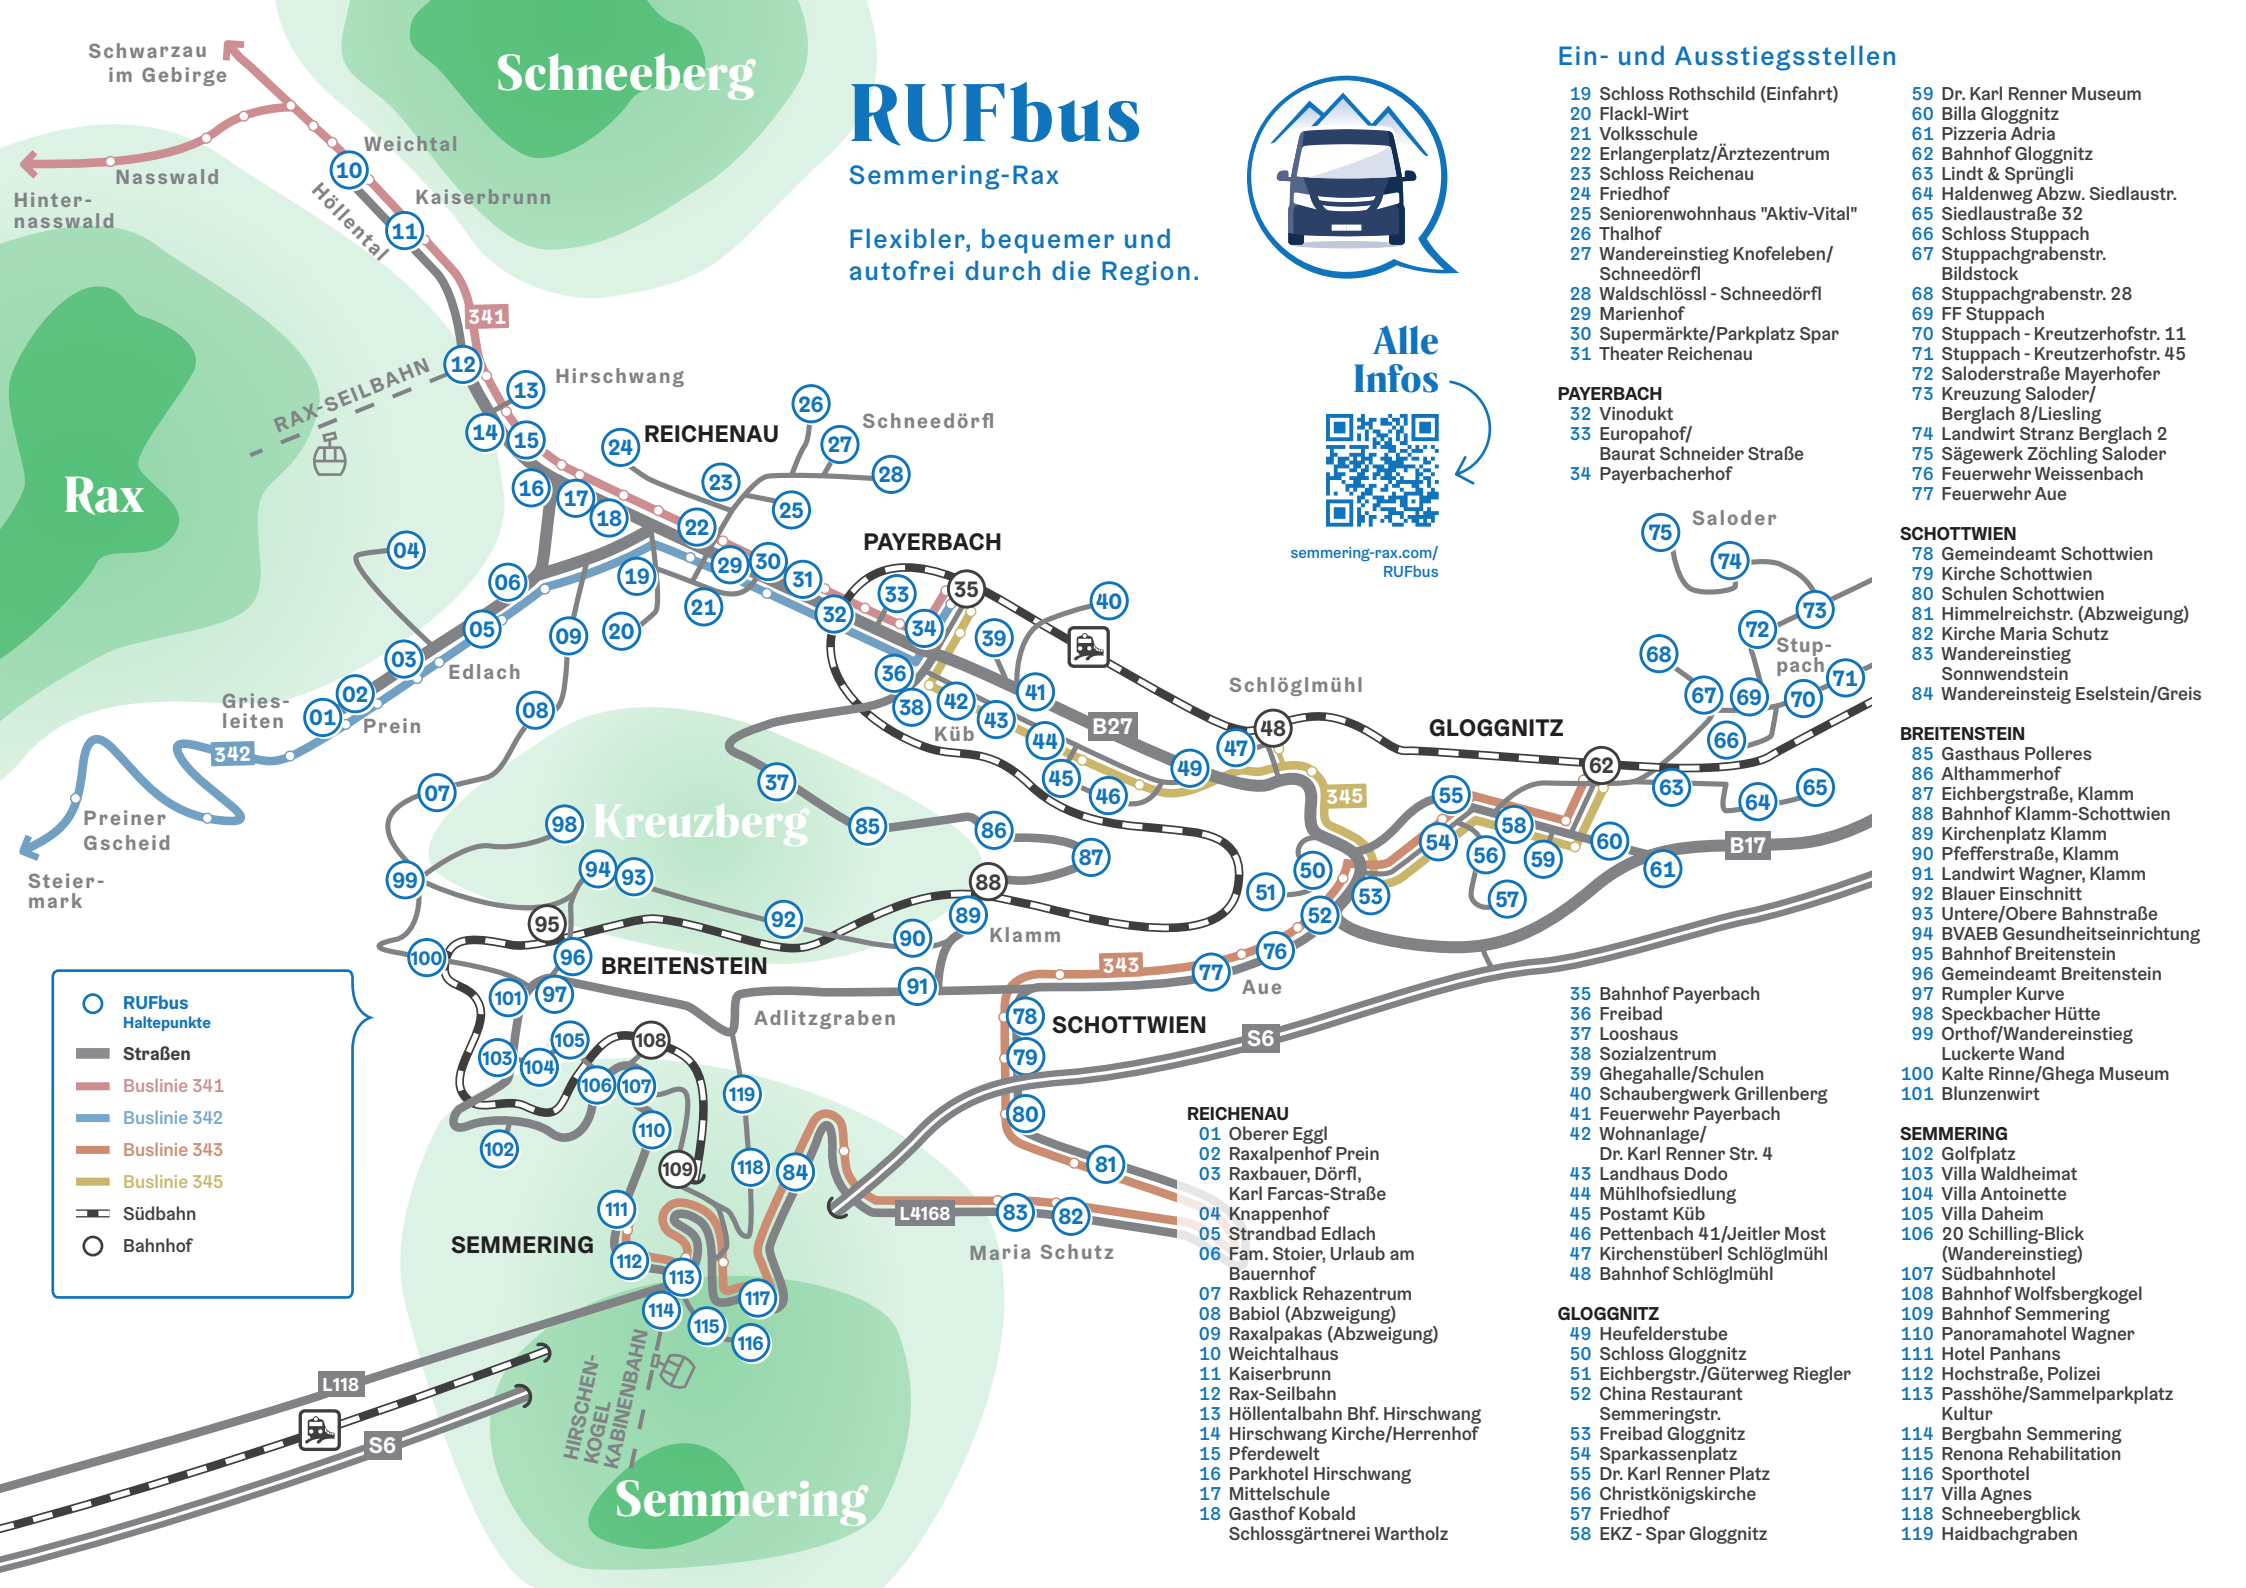

## Ein- und Ausstiegstellen

- 19 Schloss Rothschild (Einfahrt)
- 20 Flackl-Wirt
- 21 Volksschule
- 22 Erlangerplatz/Ärztzentrum
- 23 Schloss Reichenau
- 24 Friedhof
- 25 Seniorenwohnhaus "Aktiv-Vital"
- 26 Thalhof
- 27 Wandereinstieg Knofeleben/Schneedörfel
- 28 Waldschlössl - Schneedörfel
- 29 Marienhof
- 30 Supermärkte/Parkplatz Spar
- 31 Theater Reichenau
- 59 Dr. Karl Renner Museum
- 60 Billa Gloggnitz
- 61 Pizzeria Adria
- 62 Bahnhof Gloggnitz
- 63 Lindt & Sprüngli
- 64 Haldenweg Abzw. Siedlaustr.
- 65 Siedlaustraße 32
- 66 Schloss Stuppach
- 67 Stuppachgrabenstr. Bildstock
- 68 Stuppachgrabenstr. 28
- 69 FF Stuppach
- 70 Stuppach - Kreuzerhofstr. 11
- 71 Stuppach - Kreuzerhofstr. 45
- 72 Saloderstraße Mayerhofer
- 73 Kreuzung Saloder/Berglach 8/Liesling
- 74 Landwirt Stranz Berglach 2
- 75 Sägewerk Zöchling Saloder
- 76 Feuerwehr Weissenbach
- 77 Feuerwehr Aue

### PAYERBACH

- 32 Vinodukt
- 33 Europahof/Baurat Schneider Straße
- 34 Payerbacherhof

### SEMMERING

- 102 Golfplatz
- 103 Villa Waldheimat
- 104 Villa Antoinette
- 105 Villa Daheim
- 106 20 Schilling-Blick (Wandereinstieg)
- 107 Südbahnhotel
- 108 Bahnhof Wolfsbergkogel
- 109 Bahnhof Semmering
- 110 Panoramahotel Wagner
- 111 Hotel Panhans
- 112 Hochstraße, Polizei
- 113 Passhöhe/Sammelparkplatz Kultur
- 114 Bergbahn Semmering
- 115 Renona Rehabilitation
- 116 Sporthotel
- 117 Villa Agnes
- 118 Schneebergblick
- 119 Haidbachgraben

- RUFbus Haltepunkte
- Straßen
- Buslinie 341
- Buslinie 342
- Buslinie 343
- Buslinie 345
- Südbahn
- Bahnhof